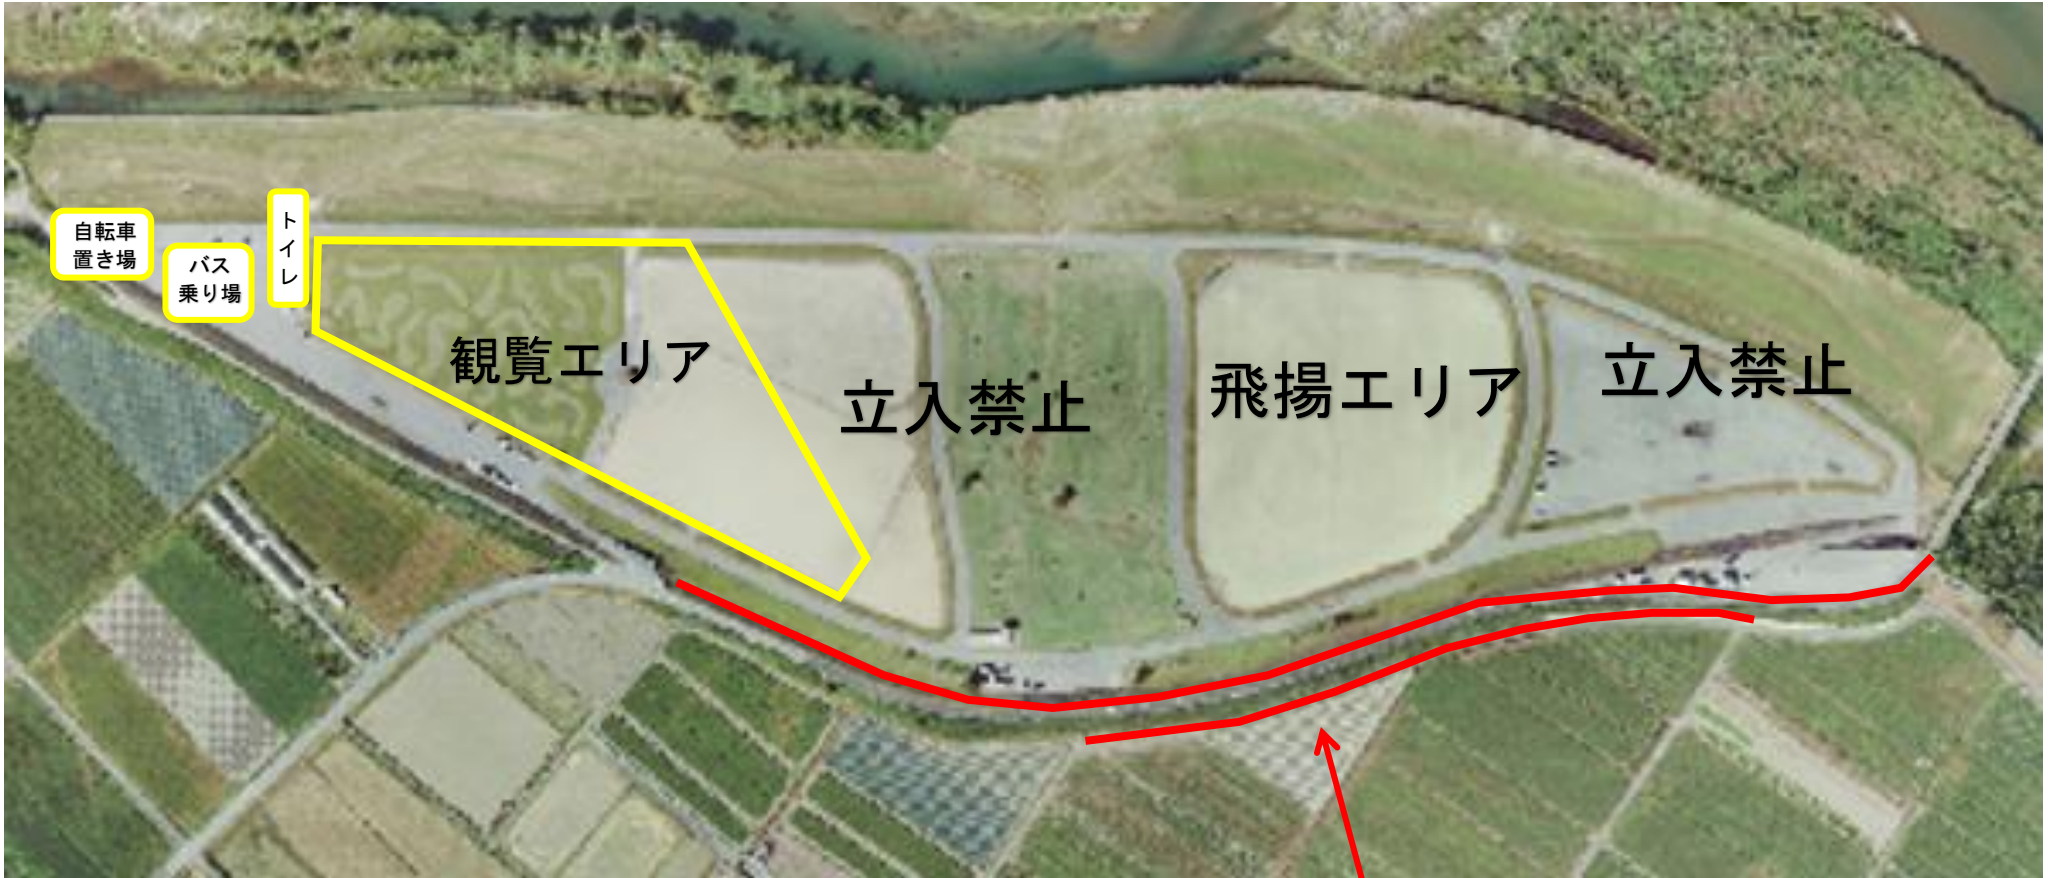

会場図（東近江市ふれあい運動公園）

通行止め（堤防道路、堤防下の農道）  
午前10時～午後1時