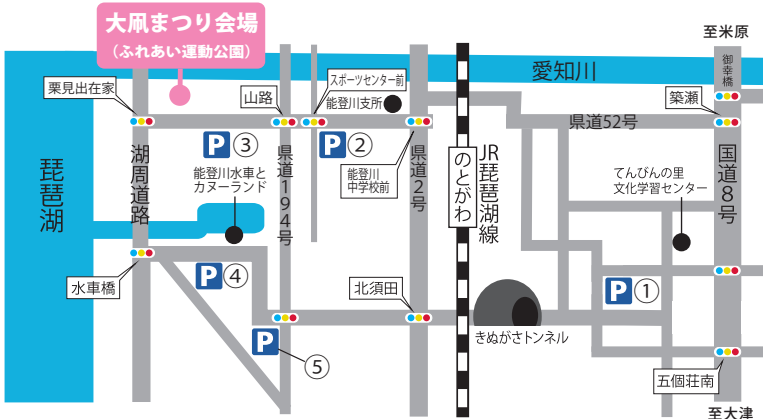

引き手として飛揚の感動を

体験してみませんか。

また、全国各地の凧の共演、

凧柄や飛揚を競う「ミニ東近

江大凧コンテスト」、「オーブ

ニング20畳敷大凧揚げ」など、

さまざまな凧の催しがあり

ます。そのほか、各種「バザー

また市役所代表

☎ 0748-24-11234

IP 0505-801-1234

※会場を変更しました。

※大凧まつり会場には駐車場がありません。JR能登川駅西口および各臨時駐車場や東近江大凧会館から発着の「無料シャトルバス」をご利用ください。

- P …臨時駐車場
- ①きぬがさ駐車場(ぶらざ三方よし隣)
  - ②能登川スポーツセンター
  - ③能登川第二幼稚園横駐車場
  - ④水車の郷公園
  - ⑤滋賀県立農業大学校