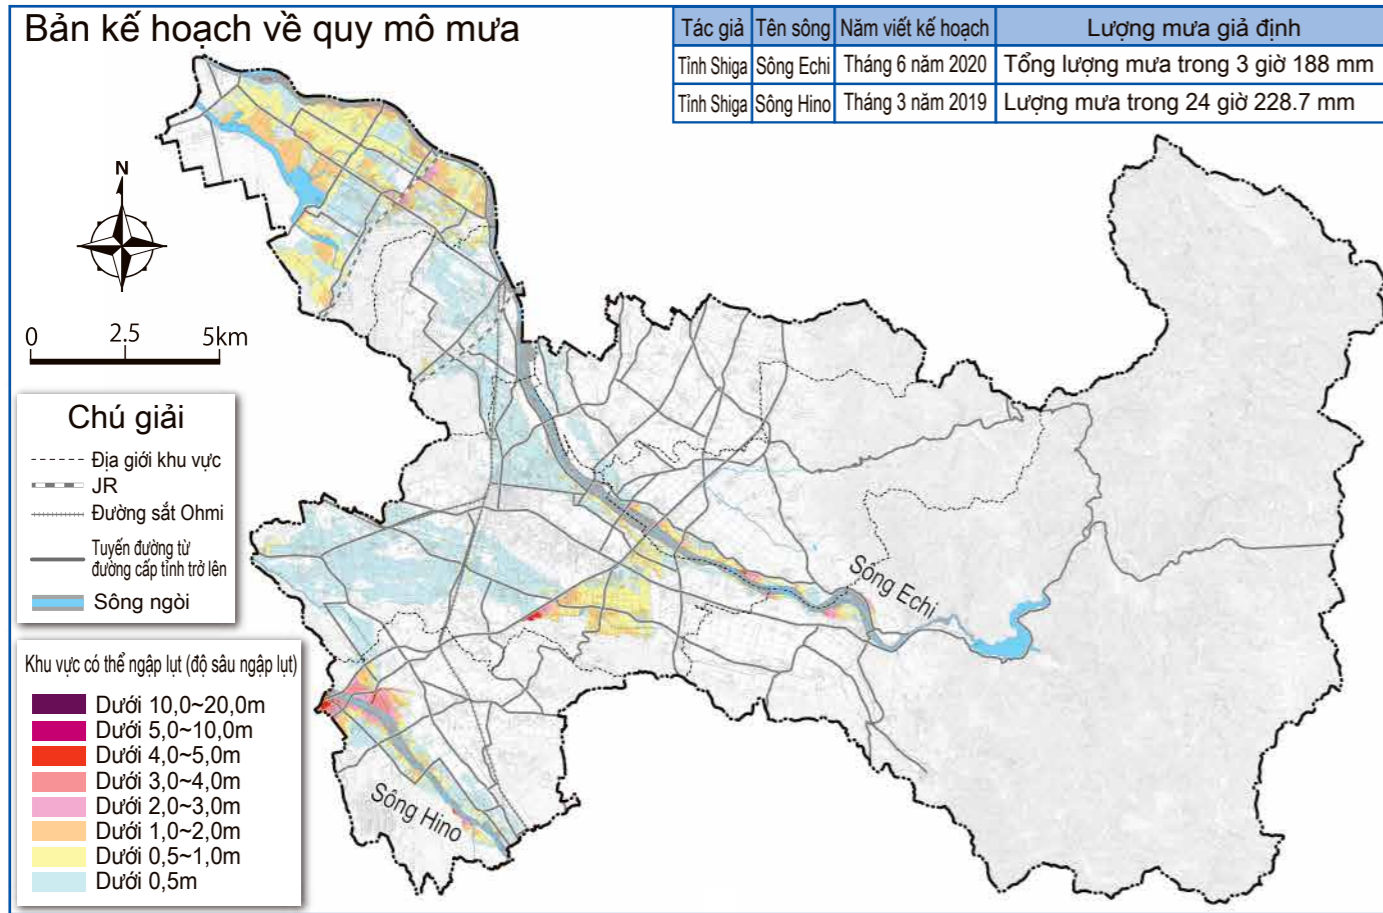

Bản đồ khu vực có thể xảy ra lũ lụt ngập lụt sông Echi, sông Hino

Bản đồ khu vực có thể xảy ra lũ lụt ngập lụt hồ Biwa