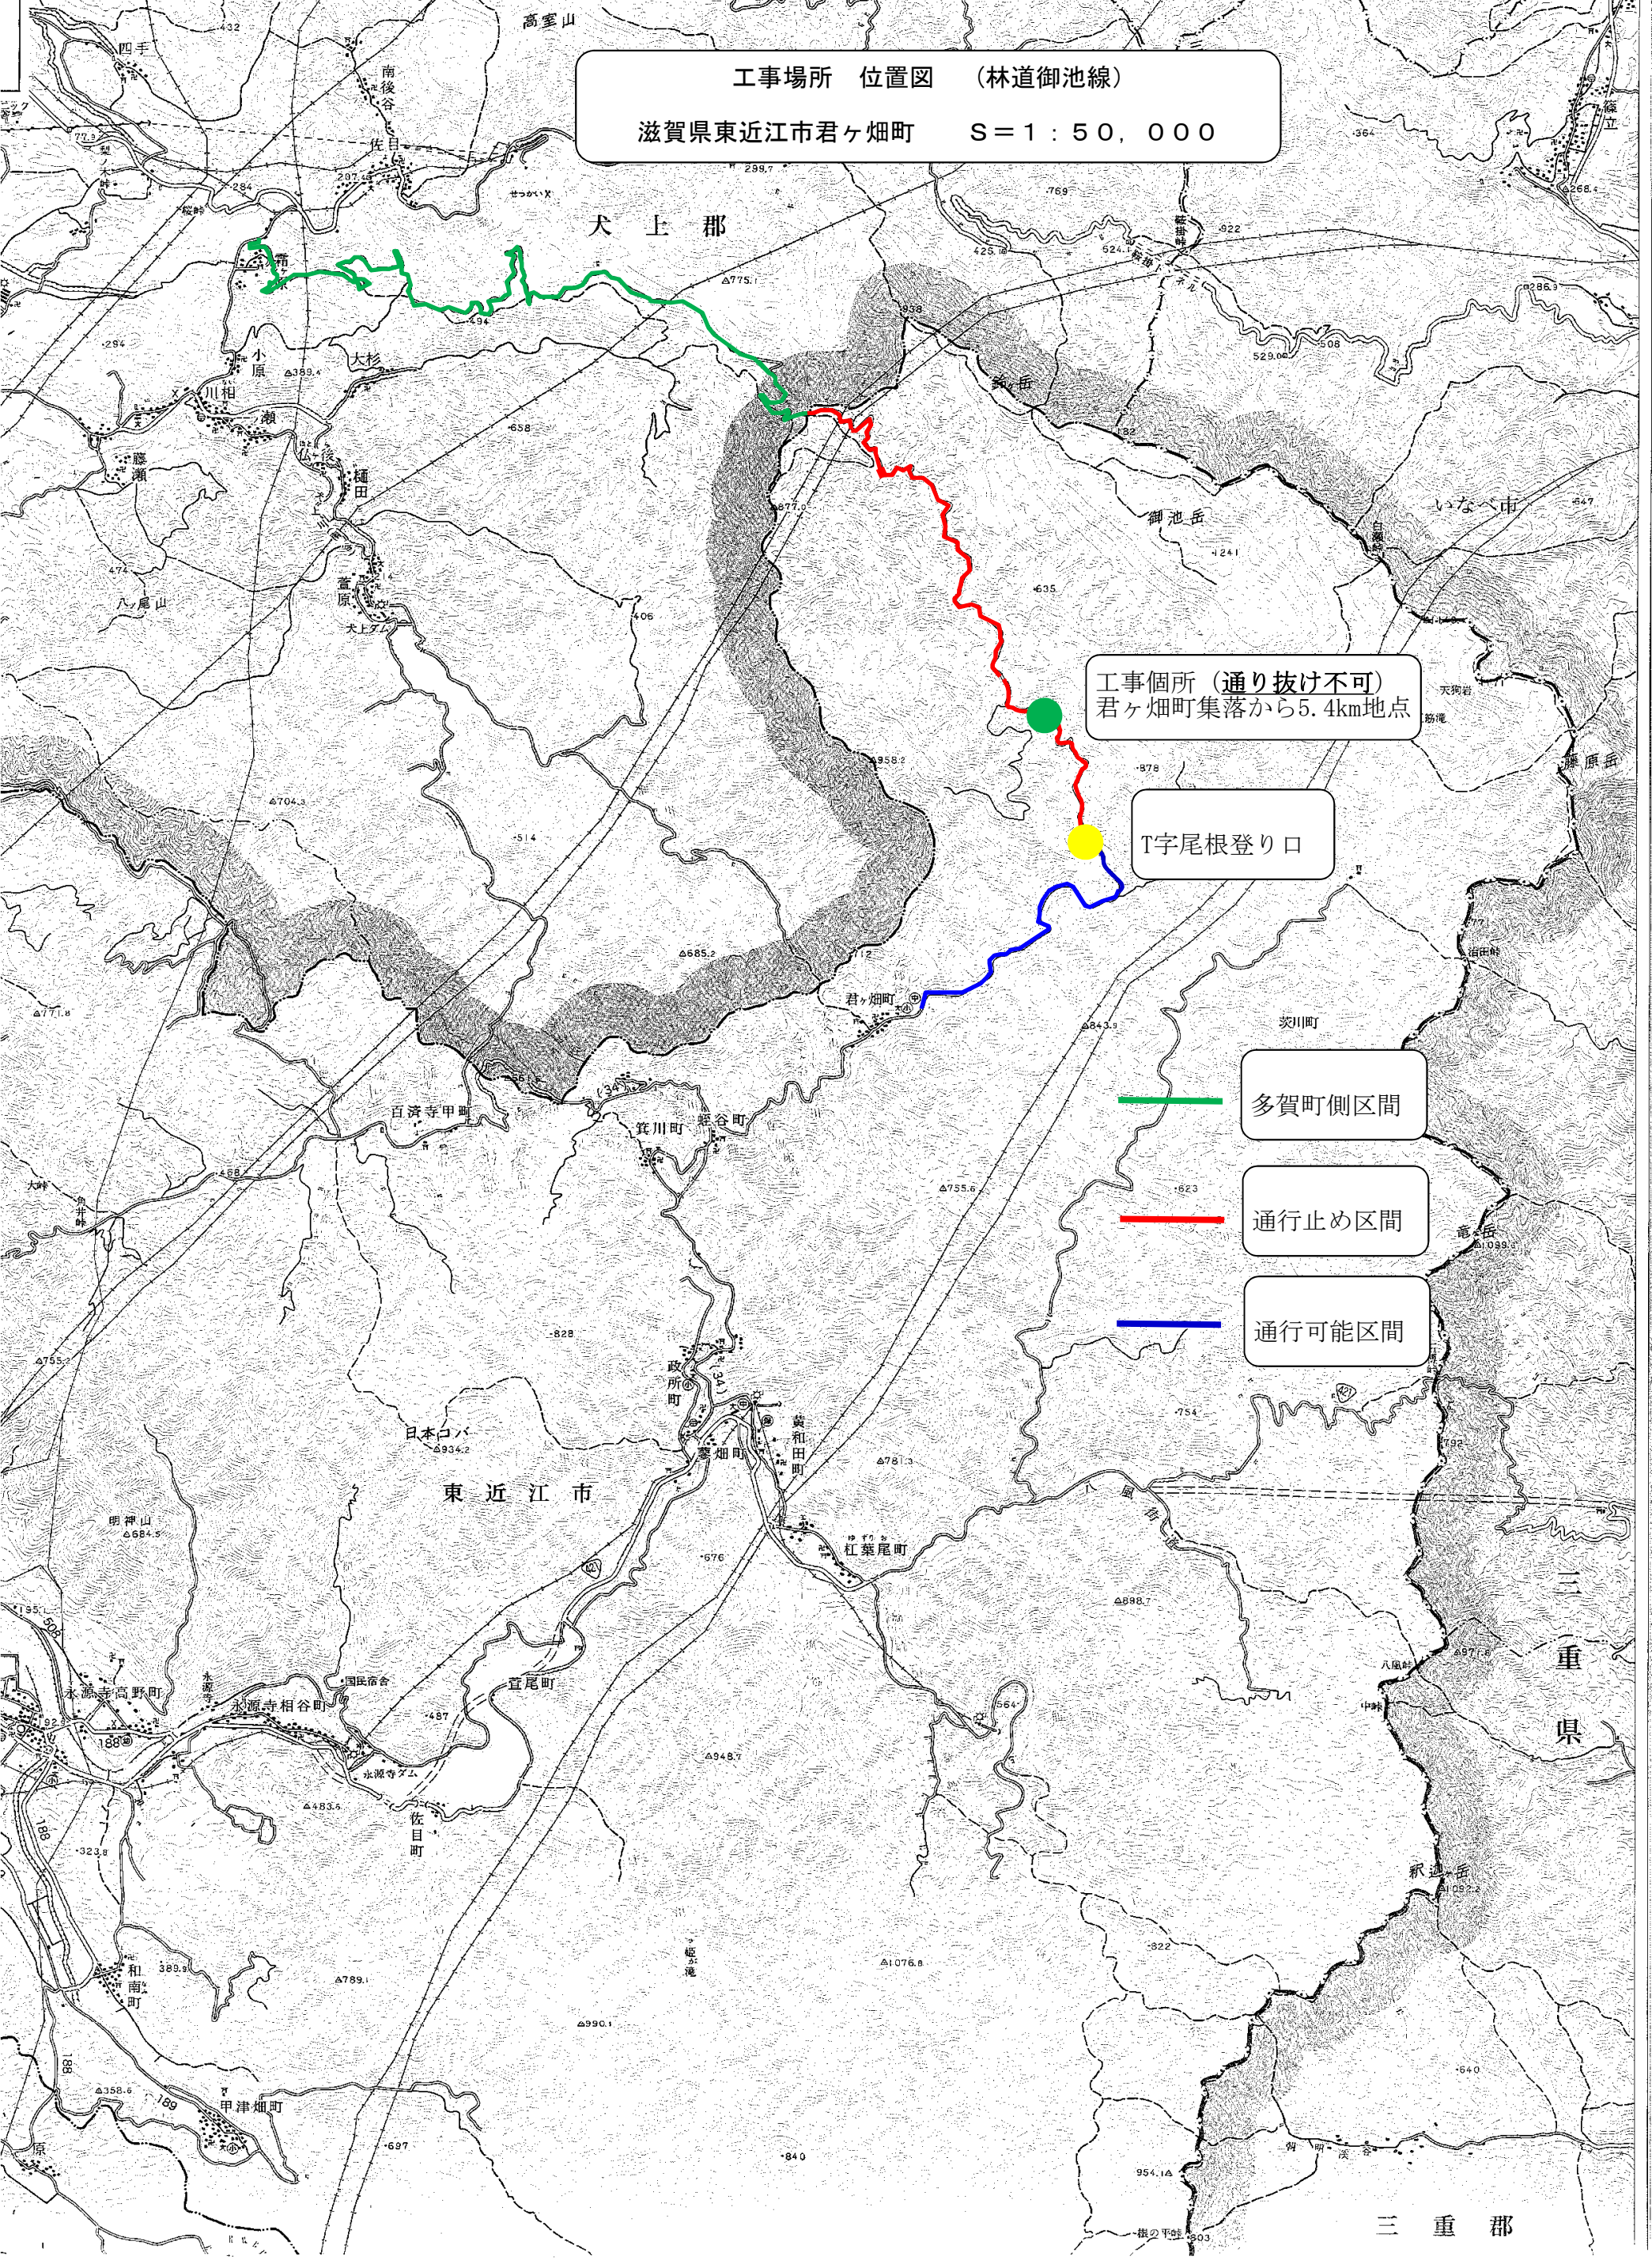

工事場所 位置図 (林道御池線)
滋賀県東近江市君ヶ畑町 S=1:50,000

工事箇所 (通り抜け不可)
君ヶ畑町集落から5.4km地点

T字尾根登り口

多賀町側区間

通行止め区間

通行可能区間

三重郡