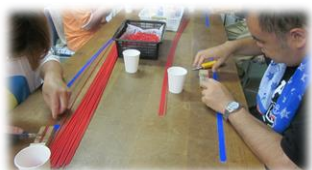

- ・竹細工…竹トンボやキーホルダー教室を実施
- ・菓子…菓子製品の製作・販売
- ・ハザー…フライドポテトやからあげ等の販売
- ・授産品の製作…アクセサリや木製品の製作販売
- ・下請…プラスチック製品の袋詰め・

猫じゃらしの制作等

開所日：月曜日～金曜日

第1・3土曜日

休所日：第2・4土曜日

日曜日・祝祭日

長期休暇：お盆5日間（土・日含む）

年末年始 12/29～1/3