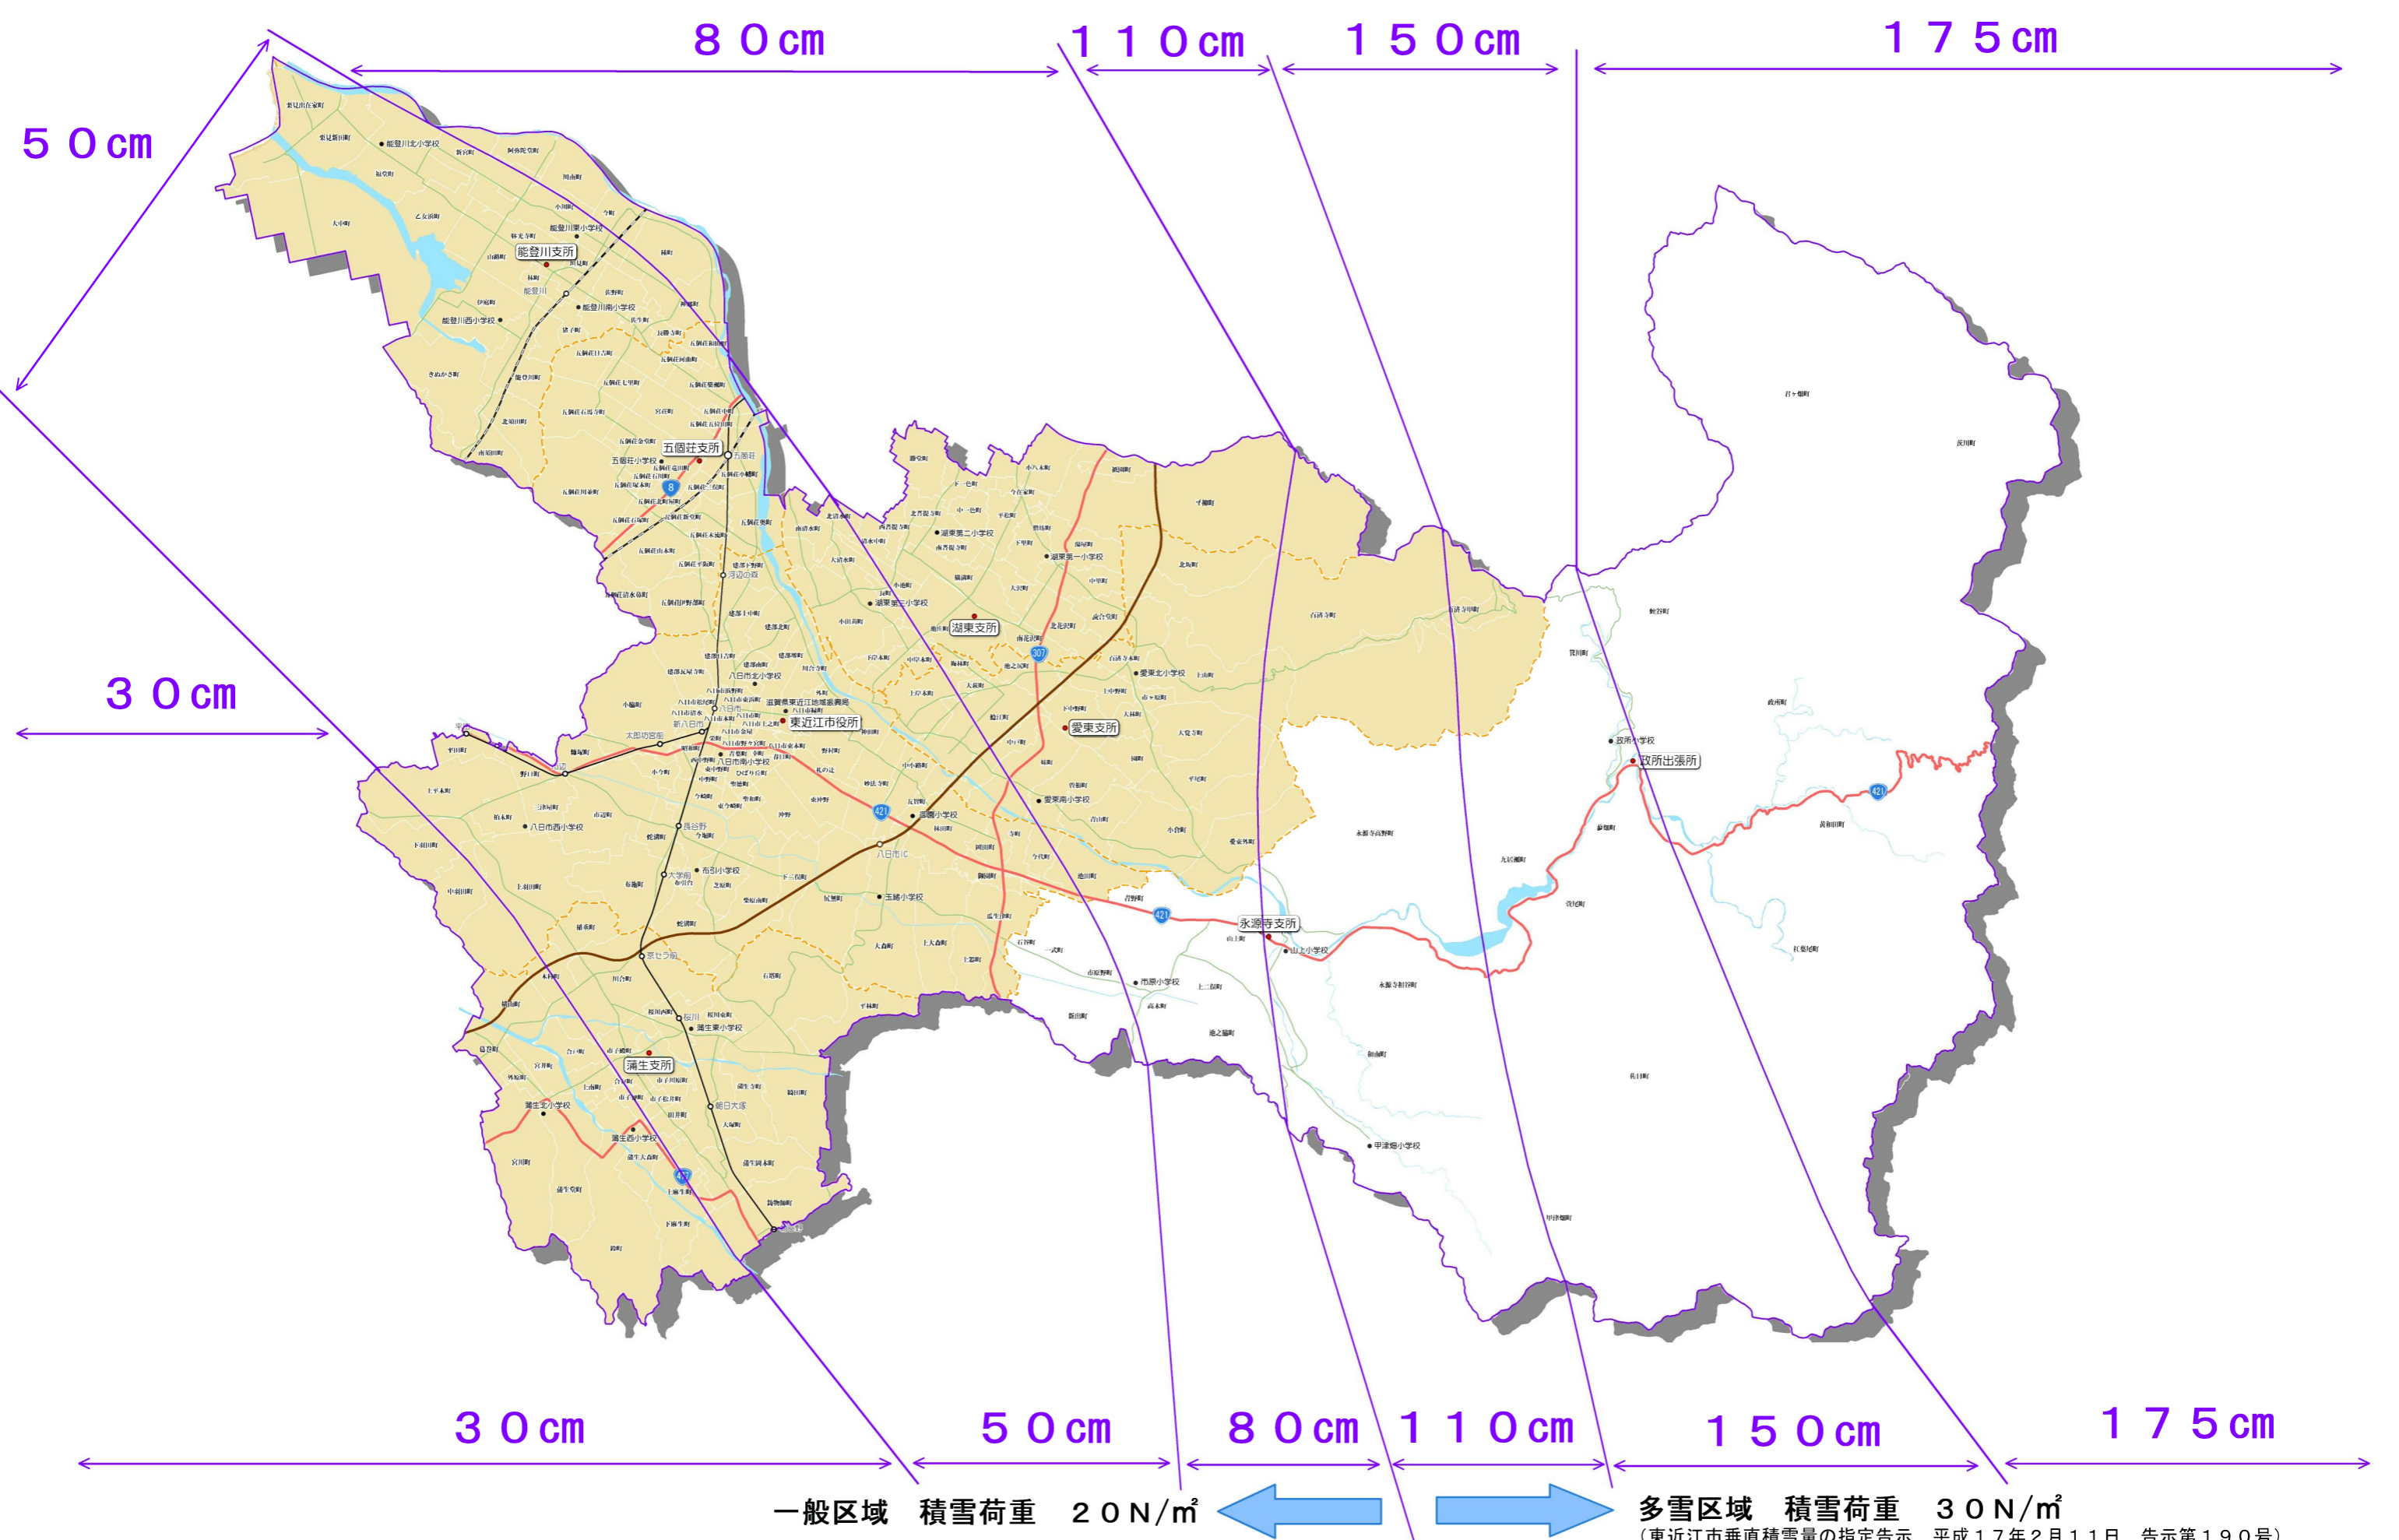

東近江市垂直積雪量指定図

(東近江市垂直積雪量の指定告示 平成17年2月11日 告示第190号)