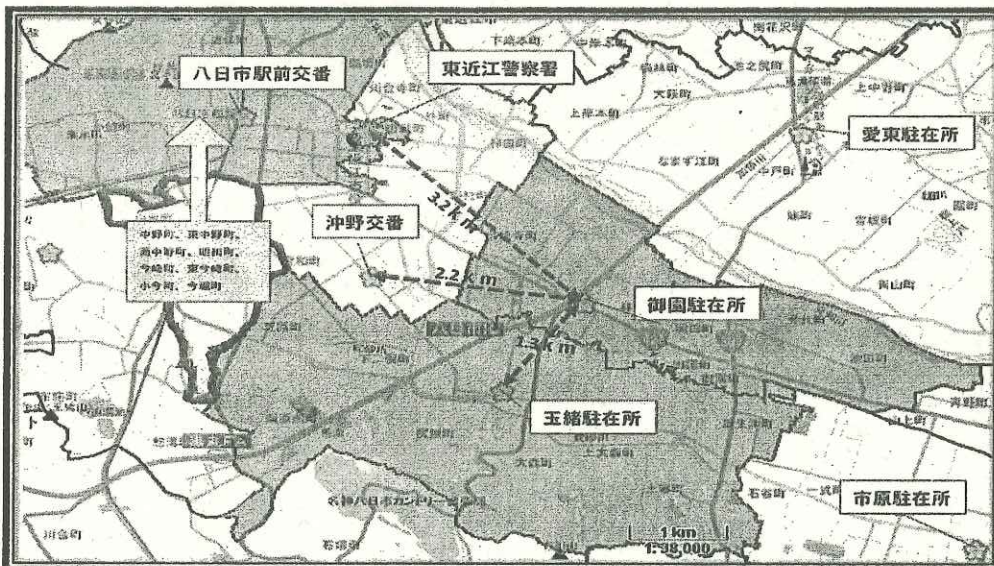

御園駐在所に沖野交番と玉緒駐在所を統合し、御園駐在所を交番化します

- 令和6年3月下旬に統合し、沖野交番、玉緒駐在所及び御園駐在所の統合エリアの警察力を強化します。
- 交番化により24時間常時警戒態勢となり、夜間のパトロール体制が強化されます。
- 統合先の御園駐在所は、交番化に向け施設の一部拡充を行います。
- 沖野交番管内の一部である中野町、西中野町、東中野町、昭和町、小今町、今堀町、今崎町及び東今崎町は、八日市駅前交番管内に編入します。