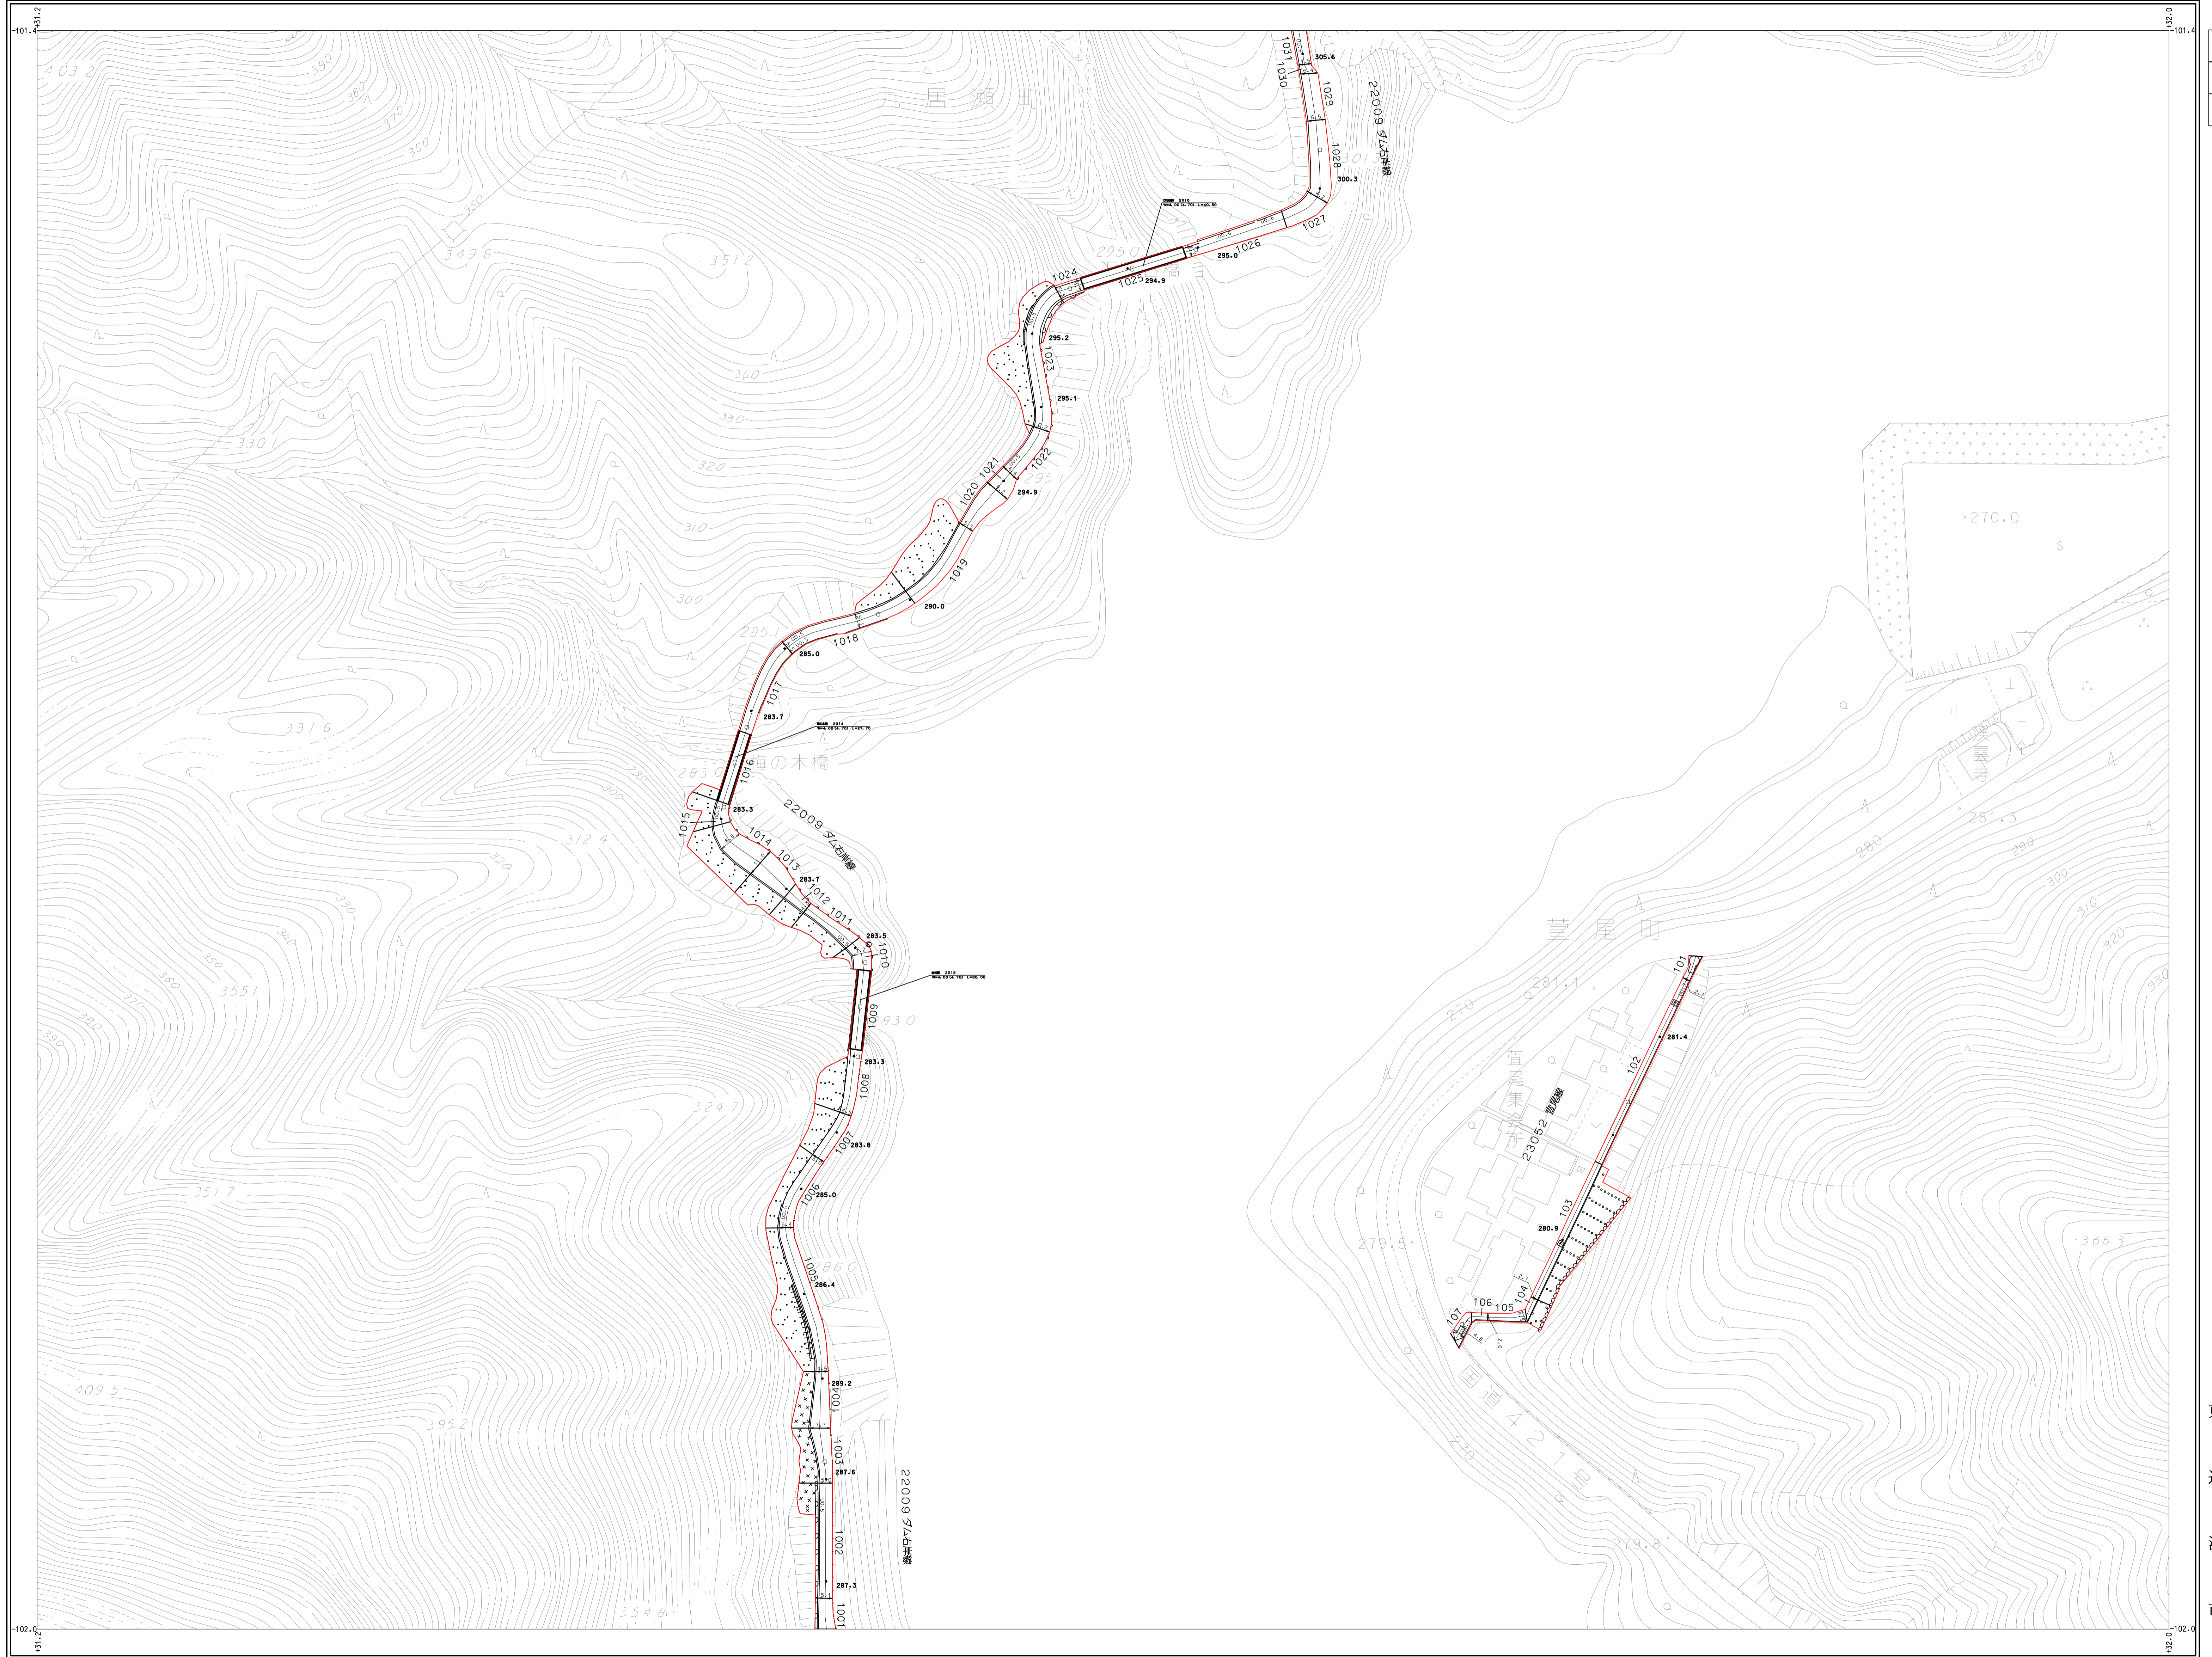

平成二十一年三月三十一日調製

アジア航測株式会社調製

2625	2626	2627
2725	2726	2727

東
近
江
市

平成二十一年三月三十一日調製
平成二十七年三月三十一日修正

2626	2627	2628
2726	2727	2728

アジア航測株式会社調製

東
近
江
市

平成二十一年三月三十一日調製

		2529
2627	2628	2629
2727	2728	2729

アジア航測株式会社調製

東
近
江
市

0 10 50 100 200
1:1000

平成二十一年三月三十一日調製

アジア航測株式会社調製

	2529	2530
2628	2629	
2728	2729	