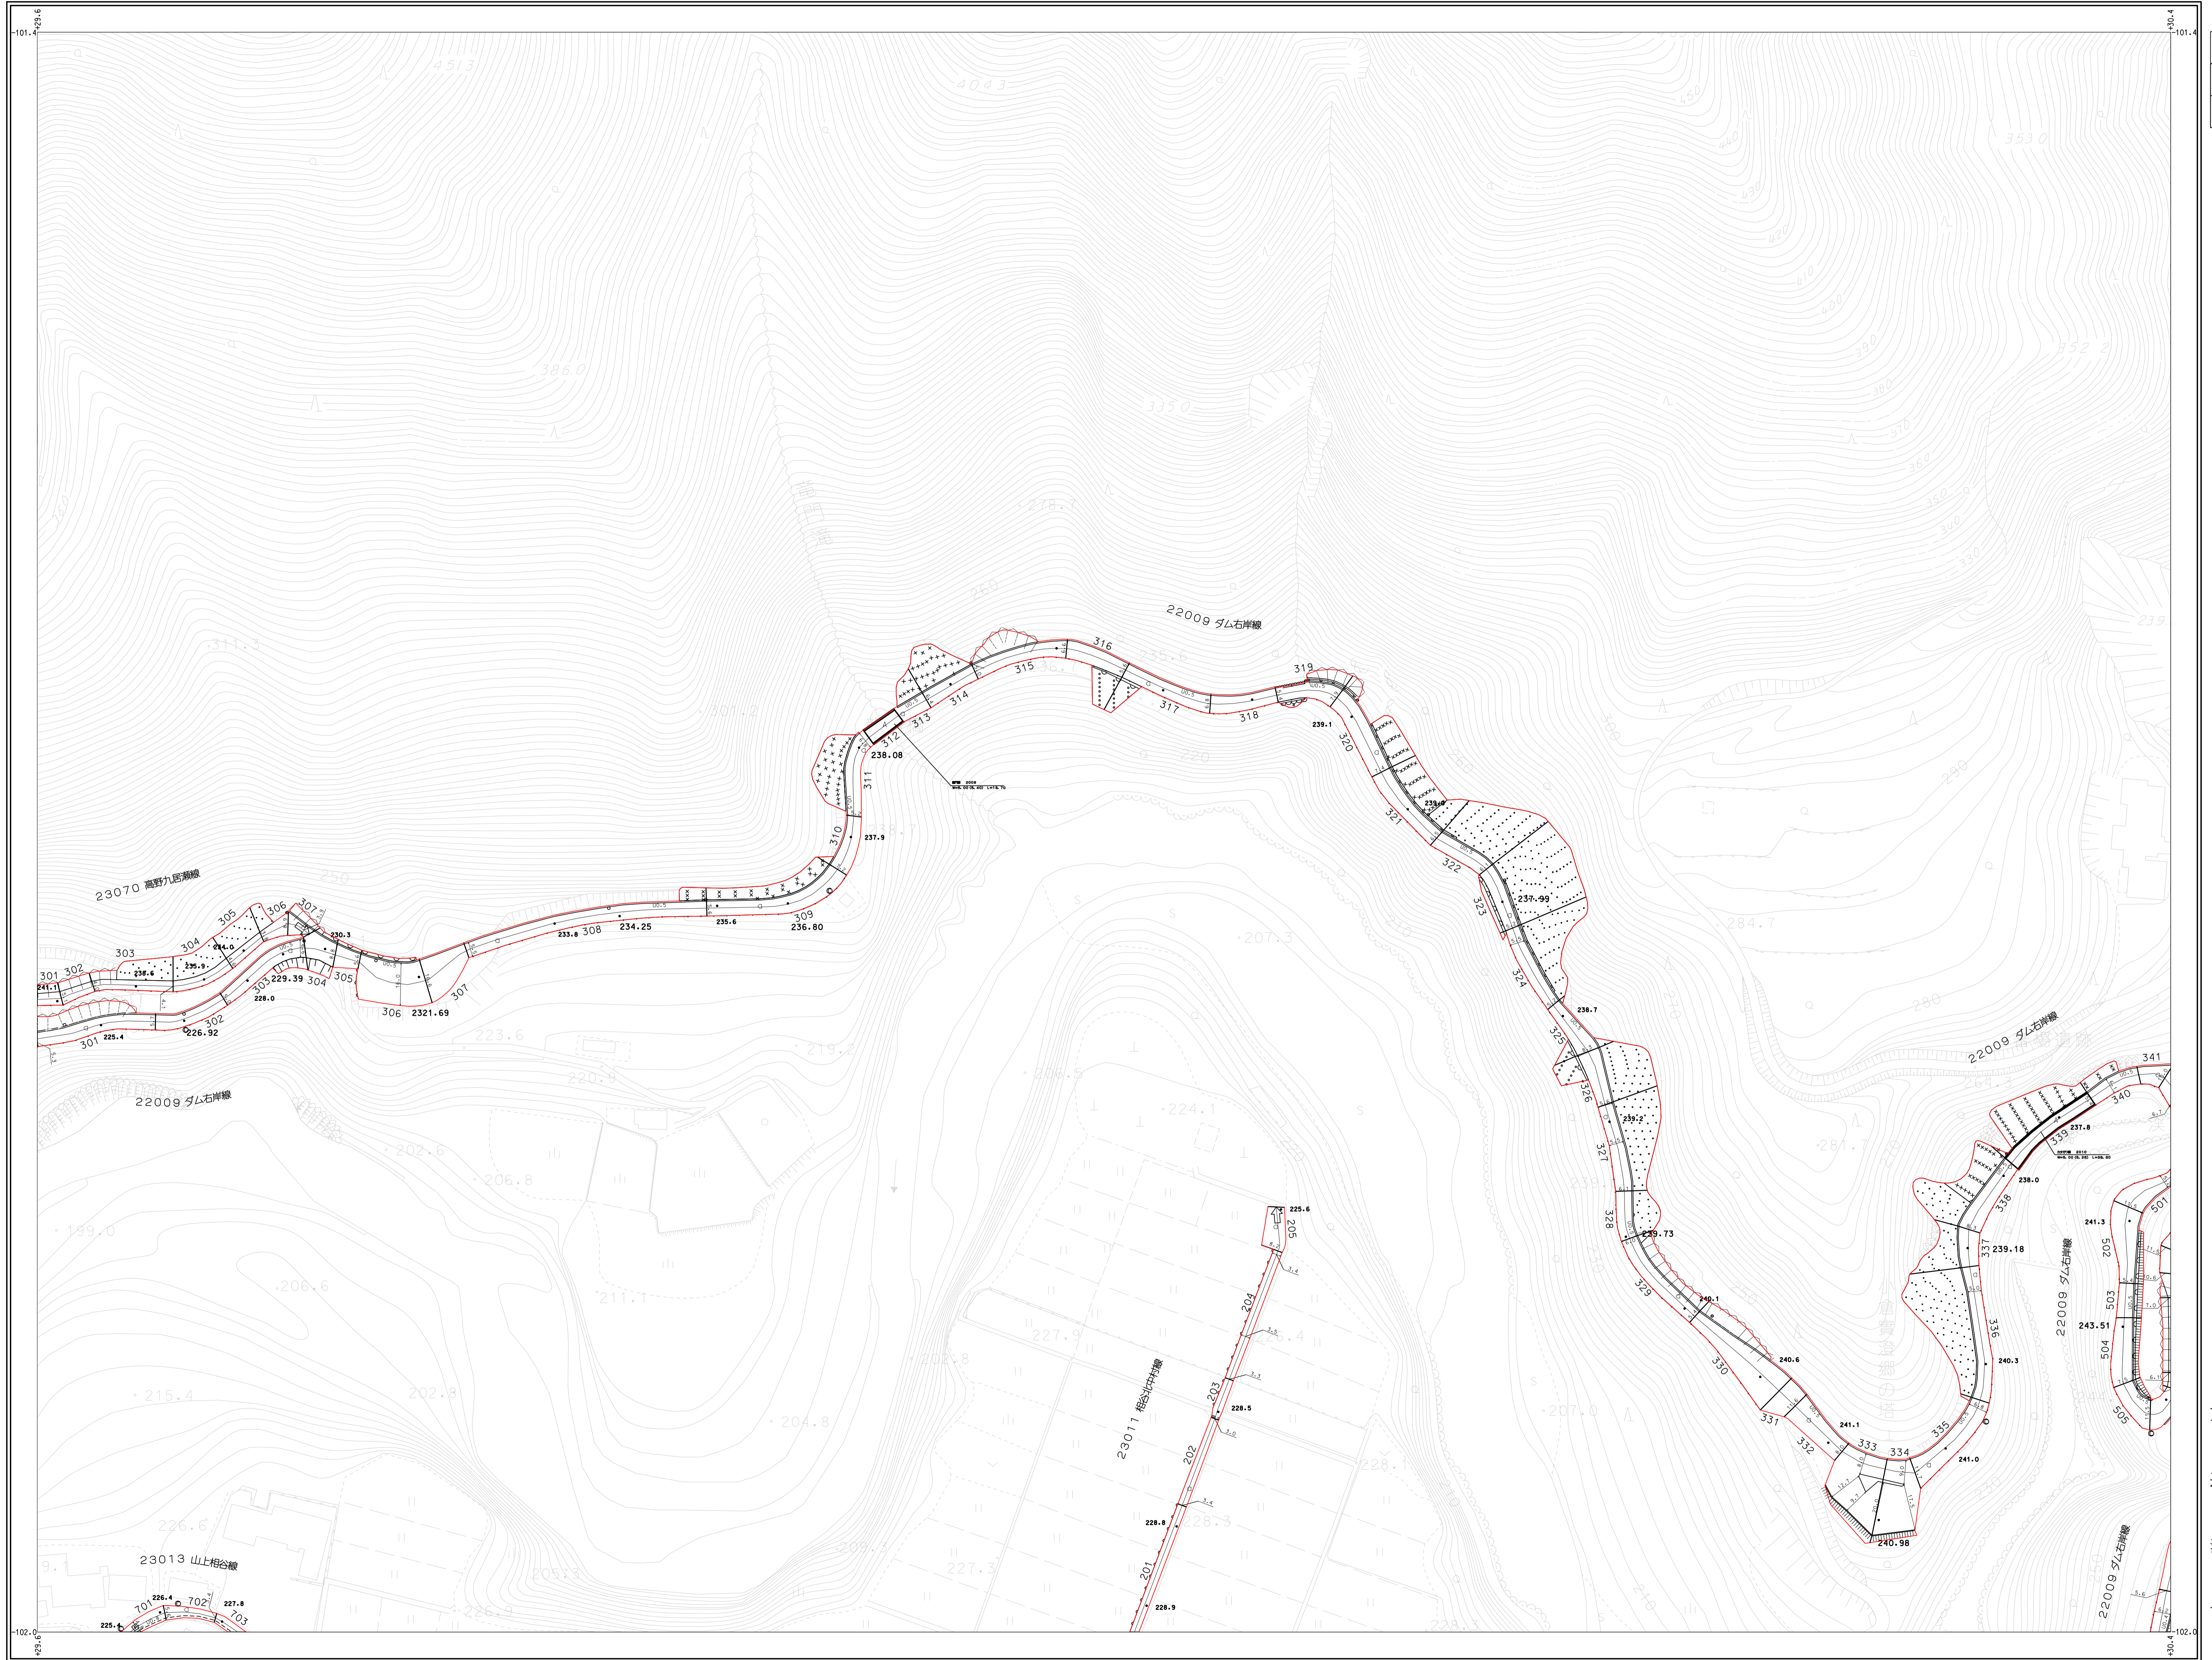

平成二十一年三月三十一日調製

アジア航測株式会社調製

2625	2626	2627
2725	2726	2727

東
近
江
市

平成二十一年三月三十一日調製
平成二十七年三月三十一日修正

2626	2627	2628
2726	2727	2728

アジア航測株式会社調製

東
近
江
市

平成二十一年三月三十一日調製

		2529
2627	2628	2629
2727	2728	2729

アジア航測株式会社調製

東
近
江
市

0 10 50 100 200
1:1000

平成二十一年三月三十一日調製

アジア航測株式会社調製

	2529	2530
2628	2629	
2728	2729	