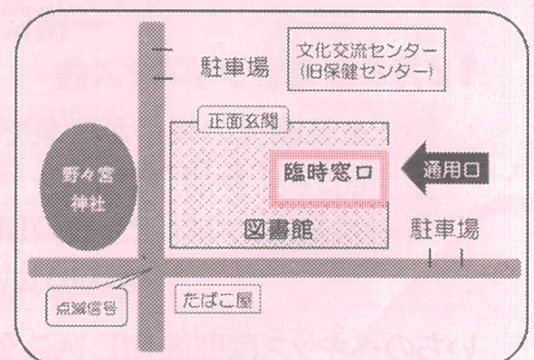

◆会 場 東近江市福祉センターハートピア(東近江市今崎町21-1)

《参加申込フォーム》

◆募集人数 40名(東近江市内在住の方)

◆参加申込 電話または参加申込フォーム(右記QRコード)でお申し込みください。

《申込・問合せ》 東近江市社会福祉協議会 地域福祉課 TEL:0748-20-0555

八日市図書館からのお知らせ

11月1日より、臨時窓口を開設しています

休館期間 令和5年10月30日(月)から令和6年2月26日(月)まで

臨時窓口について

図書館通用口に臨時窓口を設けます。(→右図)

開設日:月曜日・祝日以外の午前10時から午後6時まで

臨時窓口で出来ること

- 予約本の貸出
- 新刊本の貸出
- 本の返却
- 予約の受付

※ 返却は、ブックポストもご利用いただけます。

皆さまにはご不便をおかけしますが、ご理解とご協力をお願いします。

【問い合わせ】 八日市図書館 IP 050-5801-1515

ふれあい学級開催しました

ガラス工房ぎやまんの皆さんにきていただき、『ガラスのフォトフレーム作り』をしました。

色とりどりのカットガラスの中から好みの物を選び、フレームの周囲に並べて UV ボンドで接着していきました。仕上げに紫外線で硬化させ完成！

皆さんお気に入りの色合いや形を探して貼り付けてカラフルなフレームが仕上がっていました。

今後の開催予定

<第7回>

11月17日(金) 午後1時30分～3時

《スポーツ・運動と健康