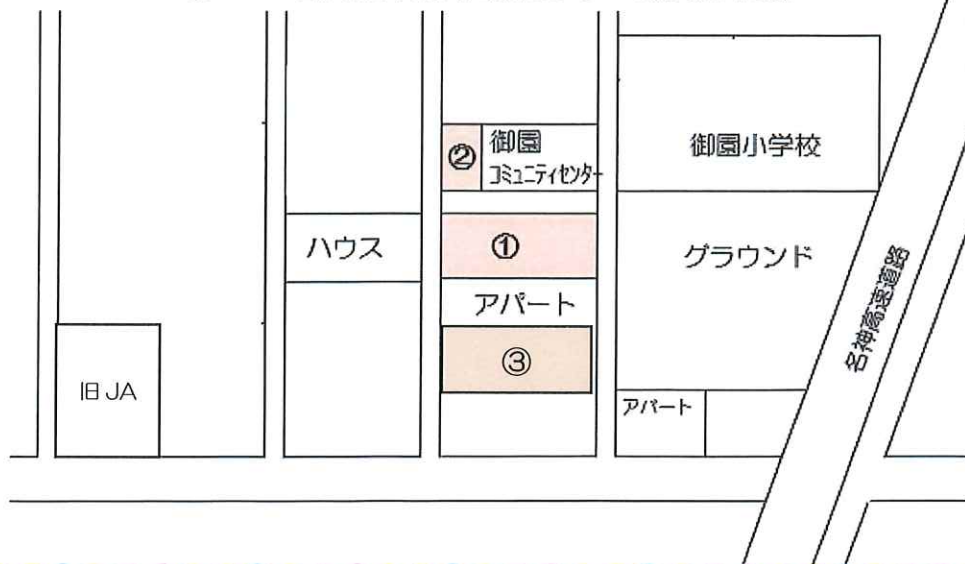

・ニュースポーツ (スローイングビンゴ・ディスクゲッター9・モルック・アジャタ)

自分のからだを知ろう (体育館)

・健康測定

気になっている、肥満度、血圧を専門的に測ってもらえます。自分の体の中のことを知りましょう。改善するための方法は健康相談コーナーや啓発コーナーで。

・体力測定

握力で筋肉量が分かります。体の柔軟性などを測定して、標準値と比較して実年齢がわかりますよ。

健康相談会 (体育館)

看護相談、医療相談、栄養相談

東近江総合医療センター様に協力いただき、健康相談のコーナーがあります。プライバシーは守れるようパーティションがあります。

健康啓発コーナー (体育館)

体に良いこと、知ってお得な健康情報をパネルで紹介

気軽に覗きにきてください。

スタンプラリーに参加しよう!

最初に体験されるイベントのコーナーで台紙を受け取ってください。

御園地区健康フェスティバル会場案内

駐車場

- ①と② 御園コミュニティセンター駐車場
- ③ 臨時駐車場(医療センター職員駐車場)

屋外トイレは、プールの横にあります。

御園小学校校舎
※ 校舎内へは入れません。

正門

募集
事前申込不要

一緒に歌いましょう! うたごえ広場

童謡・唱歌・フォークソングや昭和流行歌を
12弦ギターの音色と共に歌いましょう♪

【日 時】 **10月18日(水) 13:30~15:30**