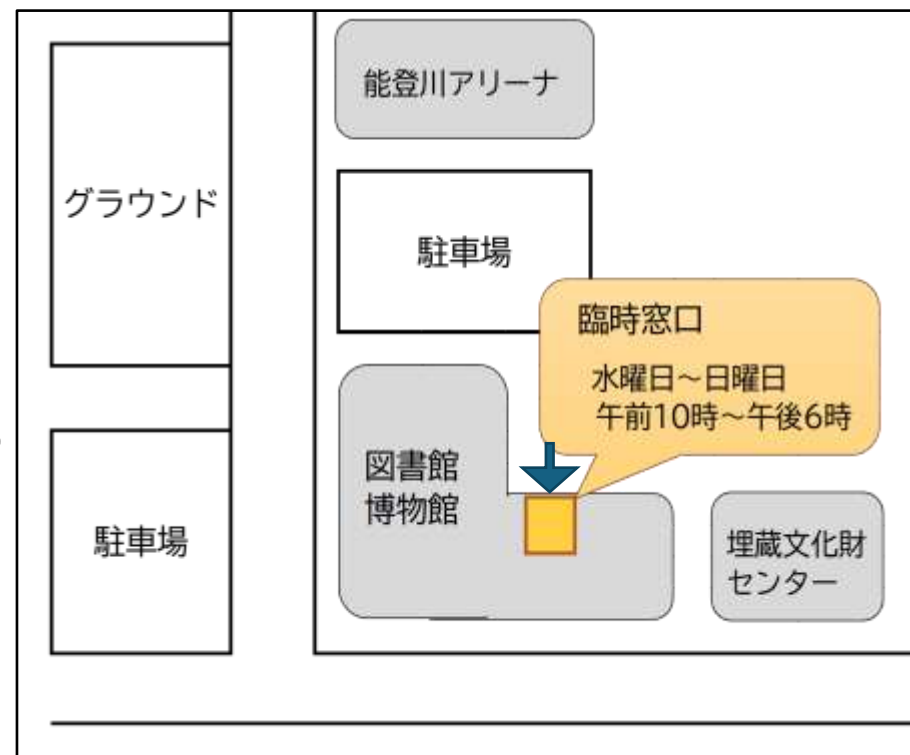

能登川図書館・能登川博物館 臨時窓口のご案内

能登川図書館・能登川博物館は、館内の空調設備等の改修工事のため、令和6年11月1日(金)から令和7年3月21日(金)まで臨時休館いたします。休館中は、下記の日程で臨時窓口を開設します。

臨時窓口開設日

臨時休館中、右図の場所で臨時窓口を開設します

【開設日】

令和6年11月15日(金)～令和7年3月16日(日)

【時間】 午前10時～午後6時

【休み】 毎週月・火曜日、祝日、年末年始

※工事の状況により、予定を変更することがあります。

臨時窓口でできること

【図書館】 予約資料の貸出、返却、資料の検索および予約

【博物館】 古地図等の資料閲覧、回想法の貸出

東近江市立能登川図書館

電話 0748-42-7007 / IP 050-5801-7007

東近江市能登川博物館

電話 0748-42-6761 / IP 050-5801-6761